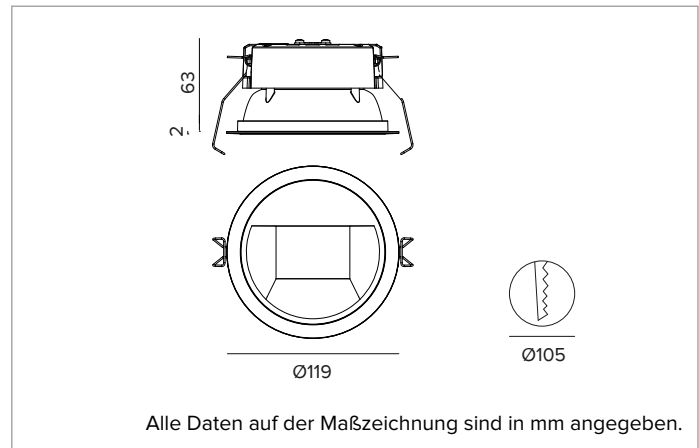

1T8417EL | CTEVO WALL WASHER 105

LED-Einbau-Downlight als Trim-Version

	3000K	H(m)	D1(m)	D2(m)	Emax(lx)		
	Ra90	43°	76°				
	Fixture Power	18W	1	0.86	1.66	972	
	Source Flux	2061lm	2	1.72	3.31	243	
	Fixture Flux	1166lm	3	2.58	4.97	108	
	Efficacy	64lm/W	4	3.44	6.62	61	
TS1395	Imax=540cd/klm	Imax	1113cd	5	4.30	8.28	39

MECHANISCHE MERKMALE

Wärmeabführung aus schwarz lackiertem Druckguss-Aluminium. Struktur aus schwarzem Thermoplast, Cut-Off-Front aus weiß lackiertem Thermoplast. Silikondichtung gegen das Eindringen von Wasser und Staub. Trim-Version mit integriertem weißem Ring.
Farbe und Oberfläche: Kreideweiß
Gewicht: 0,45Kg
Version: TRIM
Schutzart: IP20 eingebauter Leuchtenteil
Schutzart: IP54 von unten